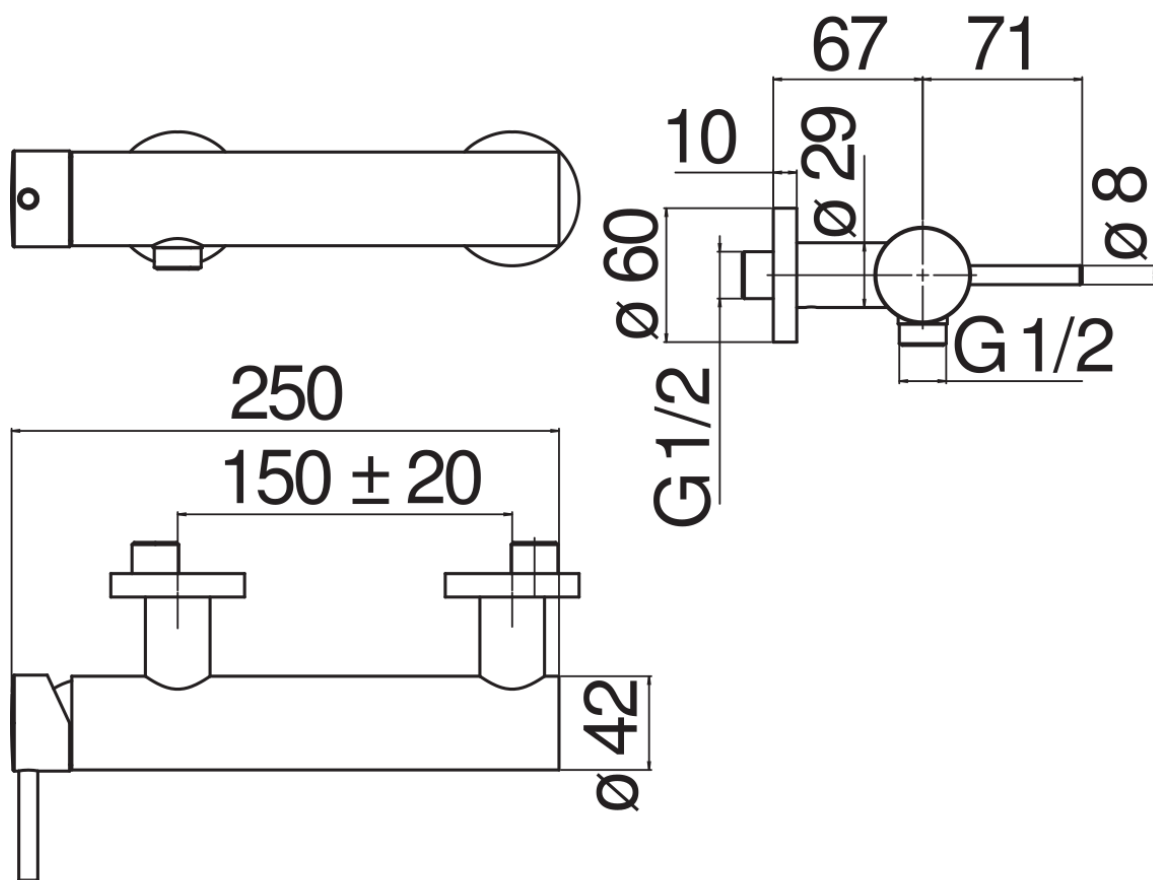

SPECIFICHE

Monocomando esterno

Chrome

Uscita ø 1/2"

Limitatore di portata con freno al 50%

Imballo: 41 x 21 x 7 cm / 0,00603 m<sup>3</sup> / 2,23 kg

CERTIFICAZIONI

DIAGRAMMA DI PORTATA: ACQUA CALDA/FREDDA

DIAGRAMMA DI PORTATA: ACQUA MISCELATA