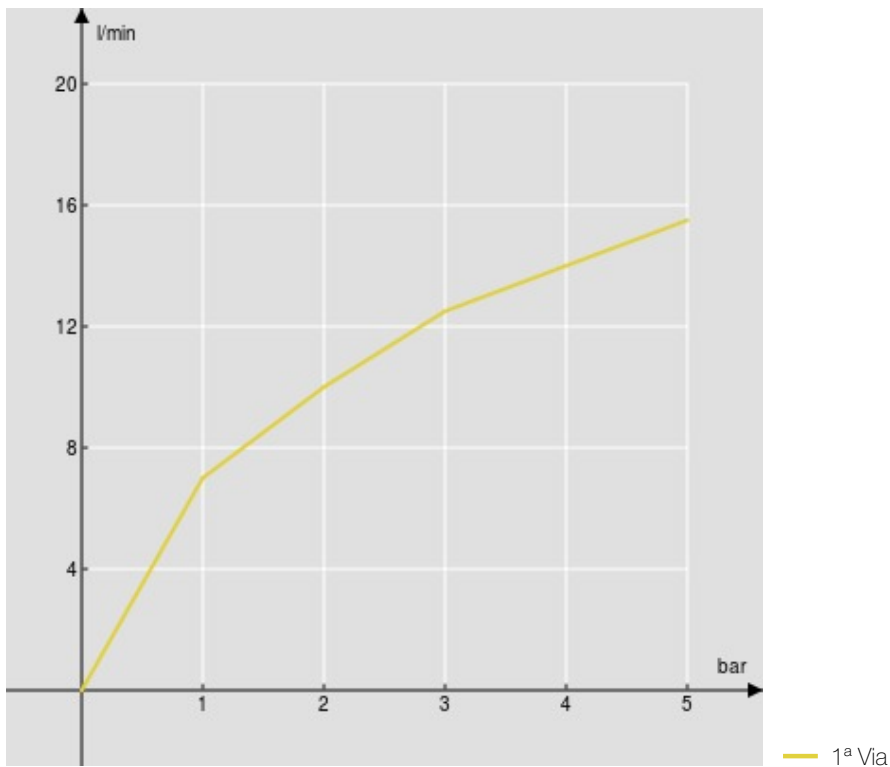

SPECIFICHE

Monocomando esterno

Chrome

Uscita ø 1/2"

Limitatore di portata con freno al 50%

Imballo: 41 x 21 x 7 cm / 0,00603 m<sup>3</sup> / 2,23 kg

CERTIFICAZIONI

DIAGRAMMA DI PORTATA: ACQUA CALDA/FREDDA

DIAGRAMMA DI PORTATA: ACQUA MISCELATA